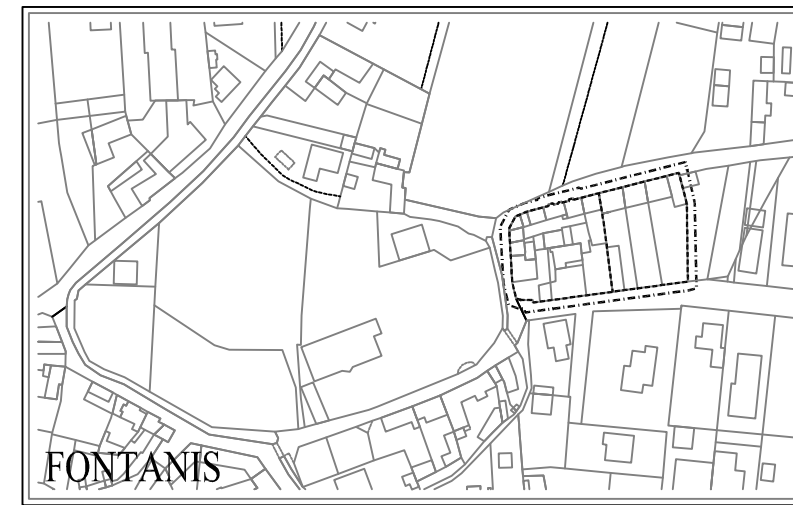

FABBRIA

S.CATERINA

PORCHIARINA

FONTANIS

ROSA

CARBONA

LEGENDA

- PERIMETRO ZONA OMOGENEA A0
- - - - - PERIMETRO AMBITI UNITARI D'INTERVENTO

GLERIS

MADONNA DI ROSA

BRAIDA

PRODOLONE

SAVORGNANO

SAVORGNANUTTO